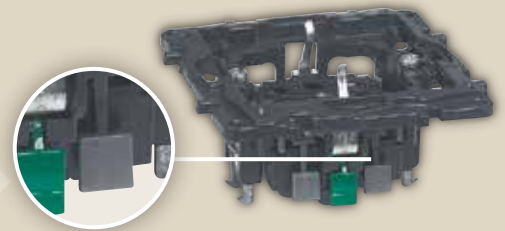

Розетки

Розетки з автоматичними або гвинтовими клемами в асортименті. Лицьова панель швидко та легко встановлюється без інструменту, посередині немає гвинта.