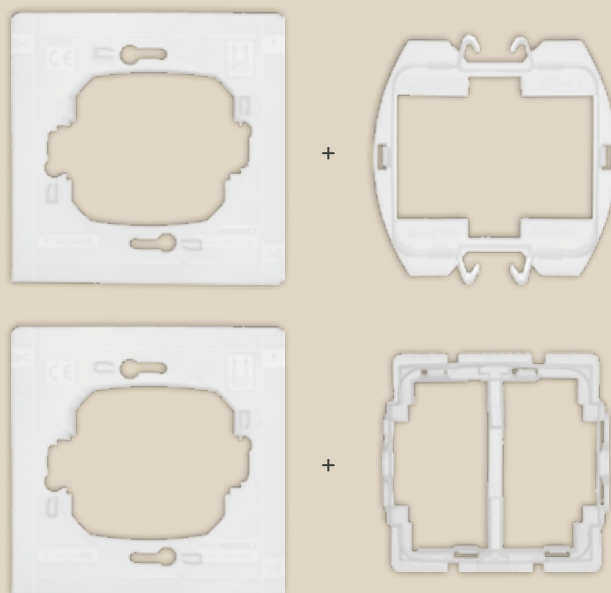

Вимикачі та кнопки можна зробити волого- та пилозахисними, просто додавши монтажний комплект IP44 до звичайного механізму (замовляється окремо).