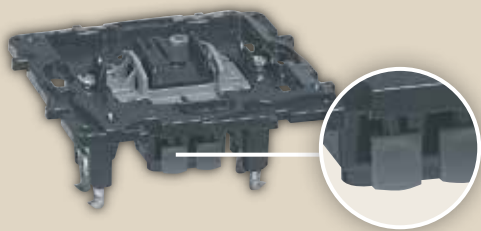

Вимикачі

Автоматичні клеми в механізмах розеток і вимикачів. Швидкий і простий монтаж. Широкі клавіші важелів автоматичних клем для легкого і комфортного підключення кабелів.