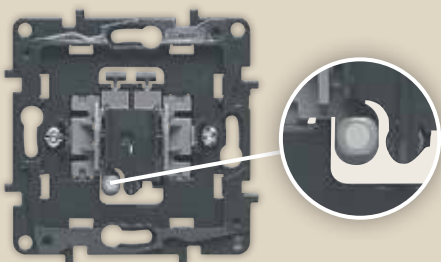

Доступні механізми управління з підсвіткою. Вбудовані LED-лампи.

Легкий та швидкий безінструментальний монтаж: безпосереднє кріплення рамки на пластиковому супорті.

Більше простору для монтажу! Механізми займають менше місця в монтажних коробках.

Завжди безпечні жорсткі ізольовані пластикові супорти. Нові фіксуючі захвати для більшого опору на витягування.

IP2X захист для абсолютно безпечного монтажу.