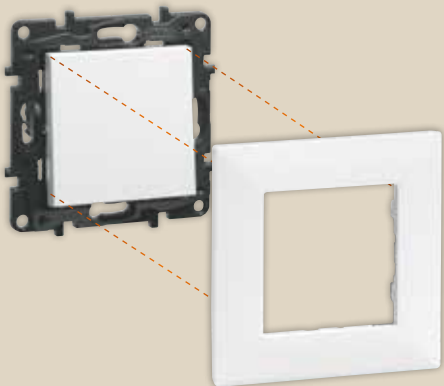

ЛЕГКО ТА ШВИДКО

Монтаж без проблем

Легко встановлюється, швидко фіксується. Монтаж нового механізму не потребує зусиль.

Насолоджуйтесь свободою вибору

Легка установка: всього 2 артикули, щоб створити готовий продукт.