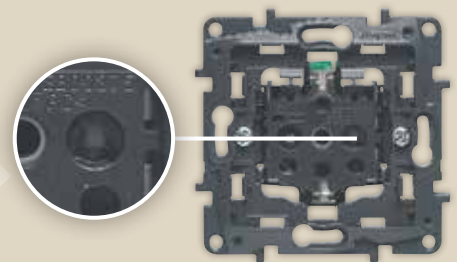

До 5 постів, одна рамка для горизонтального та вертикального використання.

Товщина пластикового супорту дозволяє з легкістю зробити перевірку рівнем.

Завдяки спеціальній системі стикування і вирівнювання супортів багатопостовий монтаж швидкий і легкий.

Легкий та швидкий безінструментальний монтаж: безпосереднє кріплення рамки на пластиковому супорті.

Більше простору для монтажу! Механізми займають менше місця в монтажних коробках.

Завжди безпечні жорсткі ізольовані пластикові супорти. Нові фіксуючі захвати для більшого опору на витягування.

IP2X захист для абсолютно безпечного монтажу.

Розетки

Розетки з автоматичними або гвинтовими клемами в асортименті. Лицьова панель швидко та легко встановлюється без інструменту, посередині немає гвинта.